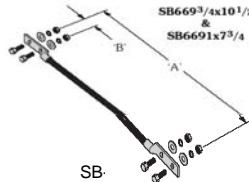

## WALL MOUNT RACKS

SIGNAMAX	<a href="#">HWB-175</a>	Hinged wall mt brkt 1.75"	HWB-175
----------	-------------------------	---------------------------	---------

.295709

NCE PART #

B-LINE	<a href="#">SB-556-084-XU FB</a>	7' Universal Rack Black	.319757
	<a href="#">SB-584 FB</a>	Wall Brace Kits Black	.422660
	<a href="#">SB-702-19-25-18-FB</a>	Wall Mount Relay Rack 25" H	.409400
	<a href="#">SB-706-19-24-18-FB</a>	Wall Mount Swing Gate Relay Rack 24" H Black	.313777
	<a href="#">SB-745S-19-19 SFB</a>	Low Profile Shelf 19" Black	.332068
	<a href="#">SB-586-04</a>	Mounting Screw 12/24	.330682
	<a href="#">SB-588-A</a>	Rack Anchor Kit	.330684
	<a href="#">SB-669-1 x 7 3/4</a>	Grounding Strap	.330858
Leviton	<a href="#">P1020-12S</a>	Rack mount power strip 10 ea. 5-15R	.331907

SB-556-084-XU FB

SB-702

SB-669-1 x 7 3/4

SB-586-04

SB-584 FB