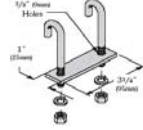

SB-17U-12-B FB

SB-2107-BZ

SB-2113-12 FB

SB-2133-12 FB

SB-2004 ABZ

SB-21-A

SB-2101-A BZ

## WALL MOUNT RACKS

SIGNAMAX	<a href="#">HWB-175</a>	Hinged wall mt brkt 1.75"	HWB-175
----------	-------------------------	---------------------------	---------

.295709

NCE PART #

B-LINE	<a href="#">SB-556-084-XU FB</a>	7' Universal Rack Black	.319757
	<a href="#">SB-584 FB</a>	Wall Brace Kits Black	.422660
	<a href="#">SB-702-19-25-18-FB</a>	Wall Mount Relay Rack 25" H	.409400
	<a href="#">SB-706-19-24-18-FB</a>	Wall Mount Swing Gate Relay Rack 24" H Black	.313777
	<a href="#">SB-745S-19-19 SFB</a>	Low Profile Shelf 19" Black	.332068
	<a href="#">SB-586-04</a>	Mounting Screw 12/24	.330682
	<a href="#">SB-588-A</a>	Rack Anchor Kit	.330684
	<a href="#">SB-669-1 x 7 3/4</a>	Grounding Strap	.330858
Leviton	<a href="#">P1020-12S</a>	Rack mount power strip 10 ea. 5-15R	.331907