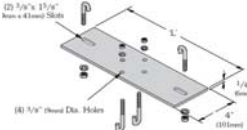

SB-17U-12-B FB

SB-2107-BZ

SB-2113-12 FB

SB-2133-12 FB

SB-2004 ABZ

SB-21-A

SB-2101-A BZ

## WALL MOUNT RACKS

SIGNAMAX	<a href="#">HWB-175</a>	Hinged wall mt brkt 1.75"	HWB-175
----------	-------------------------	---------------------------	---------

.295709

NCE PART #

B-LINE	<a href="#">SB-556-084-XU FB</a>	7' Universal Rack Black	.319757
	<a href="#">SB-584 FB</a>	Wall Brace Kits Black	.422660
	<a href="#">SB-702-19-25-18-FB</a>	Wall Mount Relay Rack 25" H	.409400
	<a href="#">SB-706-19-24-18-FB</a>	Wall Mount Swing Gate Relay Rack 24" H Black	.313777
	<a href="#">SB-745S-19-19 SFB</a>	Low Profile Shelf 19" Black	.332068
	<a href="#">SB-586-04</a>	Mounting Screw 12/24	.330682
	<a href="#">SB-588-A</a>	Rack Anchor Kit	.330684
	<a href="#">SB-669-1 x 7 3/4</a>	Grounding Strap	.330858
Leviton	<a href="#">P1020-12S</a>	Rack mount power strip 10 ea. 5-15R	.331907