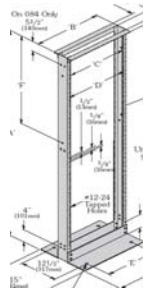

## WALL MOUNT RACKS

SIGNAMAX	<a href="#">HWB-175</a>	Hinged wall mt brkt 1.75"	HWB-175
----------	-------------------------	---------------------------	---------

.295709

NCE PART #

B-LINE	<a href="#">SB-556-084-XU FB</a>	7' Universal Rack Black	.319757
	<a href="#">SB-584 FB</a>	Wall Brace Kits Black	.422660
	<a href="#">SB-702-19-25-18-FB</a>	Wall Mount Relay Rack 25" H	.409400
	<a href="#">SB-706-19-24-18-FB</a>	Wall Mount Swing Gate Relay Rack 24" H Black	.313777
	<a href="#">SB-745S-19-19 SFB</a>	Low Profile Shelf 19" Black	.332068
	<a href="#">SB-586-04</a>	Mounting Screw 12/24	.330682
	<a href="#">SB-588-A</a>	Rack Anchor Kit	.330684
	<a href="#">SB-669-1 x 7 3/4</a>	Grounding Strap	.330858
Leviton	<a href="#">P1020-12S</a>	Rack mount power strip 10 ea. 5-15R	.331907

SB-556-084-XU FB

SB-702

SB-669-1 x 7 3/4

SB-586-04

SB-584 FB